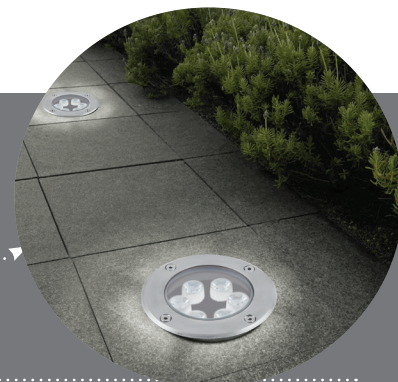

Светодиодный светильник тротуарный (грунтовый)

Feron

Материал: алюминий, сталь.

IP67

-20...
+25°C

12-
24V

SP2801 3W

арт. 48452 3000K
арт. 48345 4000K

LxWxH, мм
(100x100x80)

SP2802 6W

арт. 48453 3000K
арт. 48346 4000K

LxWxH, мм
(120x120x90)

SP2803 10W

арт. 48469 3000K
арт. 48347 4000K

LxWxH, мм
(160x160x90)

SP2804 20W

арт. 48348 3000K
арт. 48454 4000K

LxWxH, мм
(200x200x90)

Подсветка стен
Сравнение по длине луча

Тротуарные светильники подходят для оформления приусадебных территорий, садово-парковых/ пешеходных зон, городских парков и тротуаров.

Светильники устанавливаются в грунт, асфальт, бетон, тротуарную плитку или другую поверхность.

Feron.ru