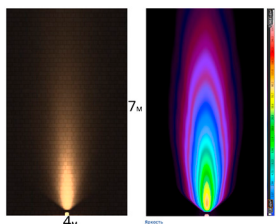

Светодиодный светильник тротуарный (грунтовый)

Feron

Материал: алюминий, сталь.

IP67

-20...
+25°C

12-
24V

SP2801 3W

арт. 48452 3000K
арт. 48345 4000K

LxWxH, мм
(100x100x80)

SP2802 6W

арт. 48453 3000K
арт. 48346 4000K

LxWxH, мм
(120x120x90)

SP2803 10W

арт. 48469 3000K
арт. 48347 4000K

LxWxH, мм
(160x160x90)

SP2804 20W

арт. 48348 3000K
арт. 48454 4000K

LxWxH, мм
(200x200x90)

Подсветка стен
Сравнение по длине луча

Тротуарные светильники подходят для оформления приусадебных территорий, садово-парковых/ пешеходных зон, городских парков и тротуаров.

Светильники устанавливаются в грунт, асфальт, бетон, тротуарную плитку или другую поверхность.

Feron.ru