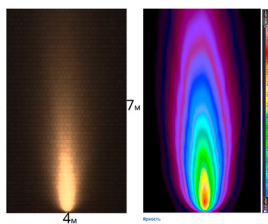

Светодиодный светильник тротуарный (грунтовый)

Feron

Материал: алюминий, сталь.

IP67

-20...
+25°C

12-
24V

SP2801 3W

арт. 48452 3000K
арт. 48345 4000K

LxWxH, мм
(100x100x80)

SP2802 6W

арт. 48453 3000K
арт. 48346 4000K

LxWxH, мм
(120x120x90)

SP2803 10W

арт. 48469 3000K
арт. 48347 4000K

LxWxH, мм
(160x160x90)

SP2804 20W

арт. 48348 3000K
арт. 48454 4000K

LxWxH, мм
(200x200x90)

Подсветка стен
Сравнение по длине луча

Тротуарные светильники подходят для оформления приусадебных территорий, садово-парковых/ пешеходных зон, городских парков и тротуаров.

Светильники устанавливаются в грунт, асфальт, бетон, тротуарную плитку или другую поверхность.

Feron.ru