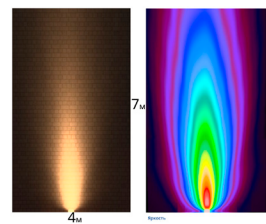

Светодиодный светильник тротуарный (грунтовый)

Feron

Материал: алюминий, сталь.

IP67

-20...
+25°C

12-
24V

SP2801 3W

арт. 48452 3000K
арт. 48345 4000K

LxWxH, мм
(100x100x80)

SP2802 6W

арт. 48453 3000K
арт. 48346 4000K

LxWxH, мм
(120x120x90)

SP2803 10W

арт. 48469 3000K
арт. 48347 4000K

LxWxH, мм
(160x160x90)

SP2804 20W

арт. 48348 3000K
арт. 48454 4000K

LxWxH, мм
(200x200x90)

Подсветка стен
Сравнение по длине луча

Тротуарные светильники подходят для оформления приусадебных территорий, садово-парковых/ пешеходных зон, городских парков и тротуаров.

Светильники устанавливаются в грунт, асфальт, бетон, тротуарную плитку или другую поверхность.

Feron.ru