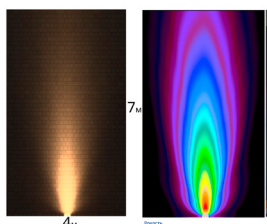

Светодиодный светильник тротуарный (грунтовый)

Feron

Материал: алюминий, сталь.

IP67

-20...
+25°C

12-
24V

SP2801 3W

арт. 48452 3000K
арт. 48345 4000K

LxWxH, мм
(100x100x80)

SP2802 6W

арт. 48453 3000K
арт. 48346 4000K

LxWxH, мм
(120x120x90)

SP2803 10W

арт. 48469 3000K
арт. 48347 4000K

LxWxH, мм
(160x160x90)

SP2804 20W

арт. 48348 3000K
арт. 48454 4000K

LxWxH, мм
(200x200x90)

Подсветка стен
Сравнение по длине луча

Тротуарные светильники подходят для оформления приусадебных территорий, садово-парковых/ пешеходных зон, городских парков и тротуаров.

Светильники устанавливаются в грунт, асфальт, бетон, тротуарную плитку или другую поверхность.

Feron.ru